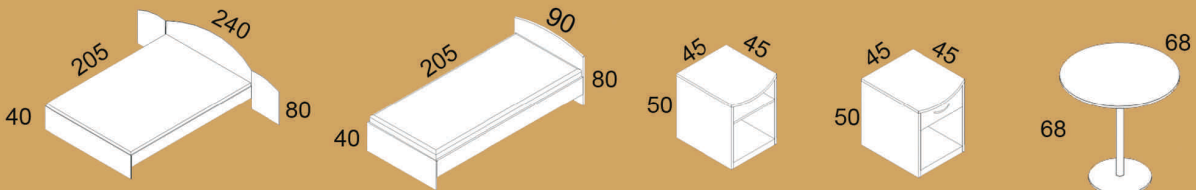

Asteria

GRUSZA

AKACJA

ORZECH GARAVAGGIO

poltech
FABRYKA MEBLI

www.poltech.com.pl
marketing@poltech.com.pl
tel: 0048 56/6558855

Melamine