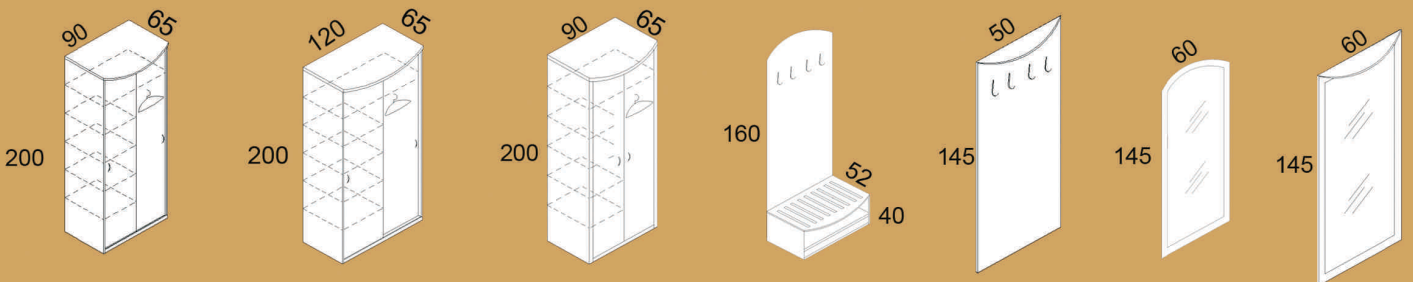

Asteria

GRUSZA

AKACJA

ORZECH GARAVAGGIO

poltech
FABRYKA MEBLI

www.poltech.com.pl
marketing@poltech.com.pl
tel: 0048 56/6558855

Melamine