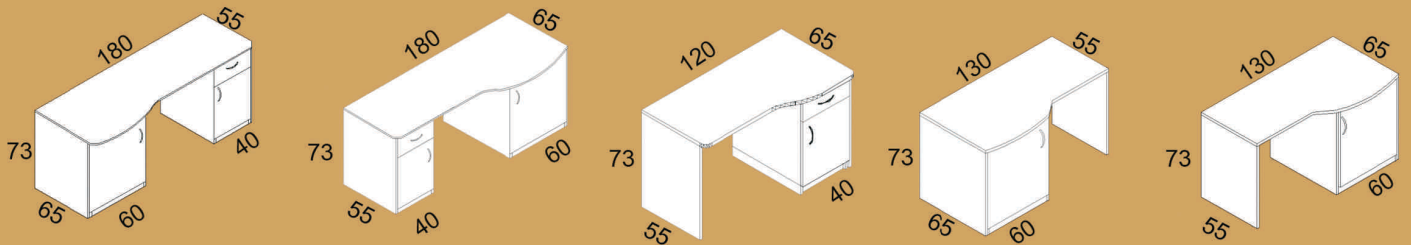

Asteria

GRUSZA

AKACJA

ORZECH GARAVAGGIO

poltech
FABRYKA MEBLI

www.poltech.com.pl
marketing@poltech.com.pl
tel: 0048 56/6558855

Melamine