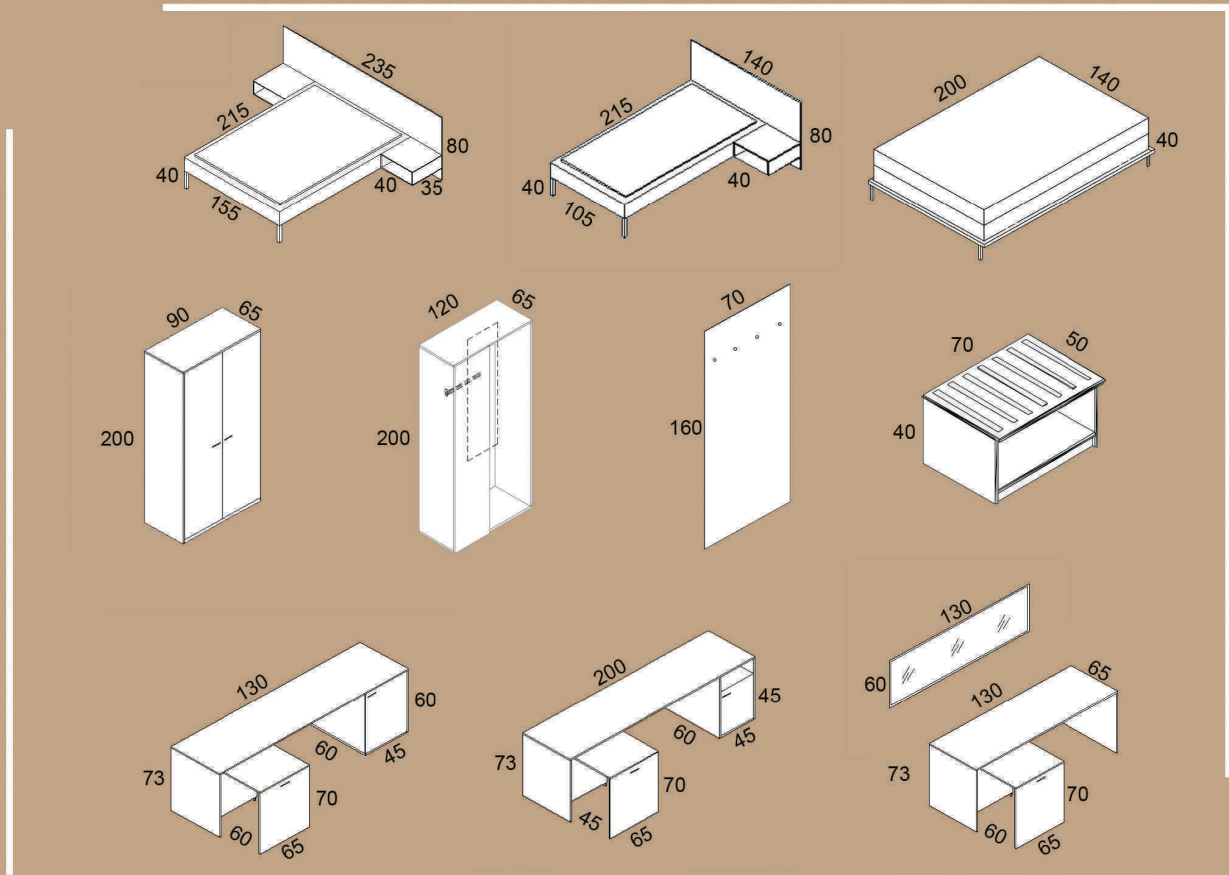

Tasmin

poltech
FABRYKA MEBLI
www.poltech.com.pl
marketing@poltech.com.pl
tel : 0048 56/6558855

Limba Czekolada

Limba

Melamine

Akacja