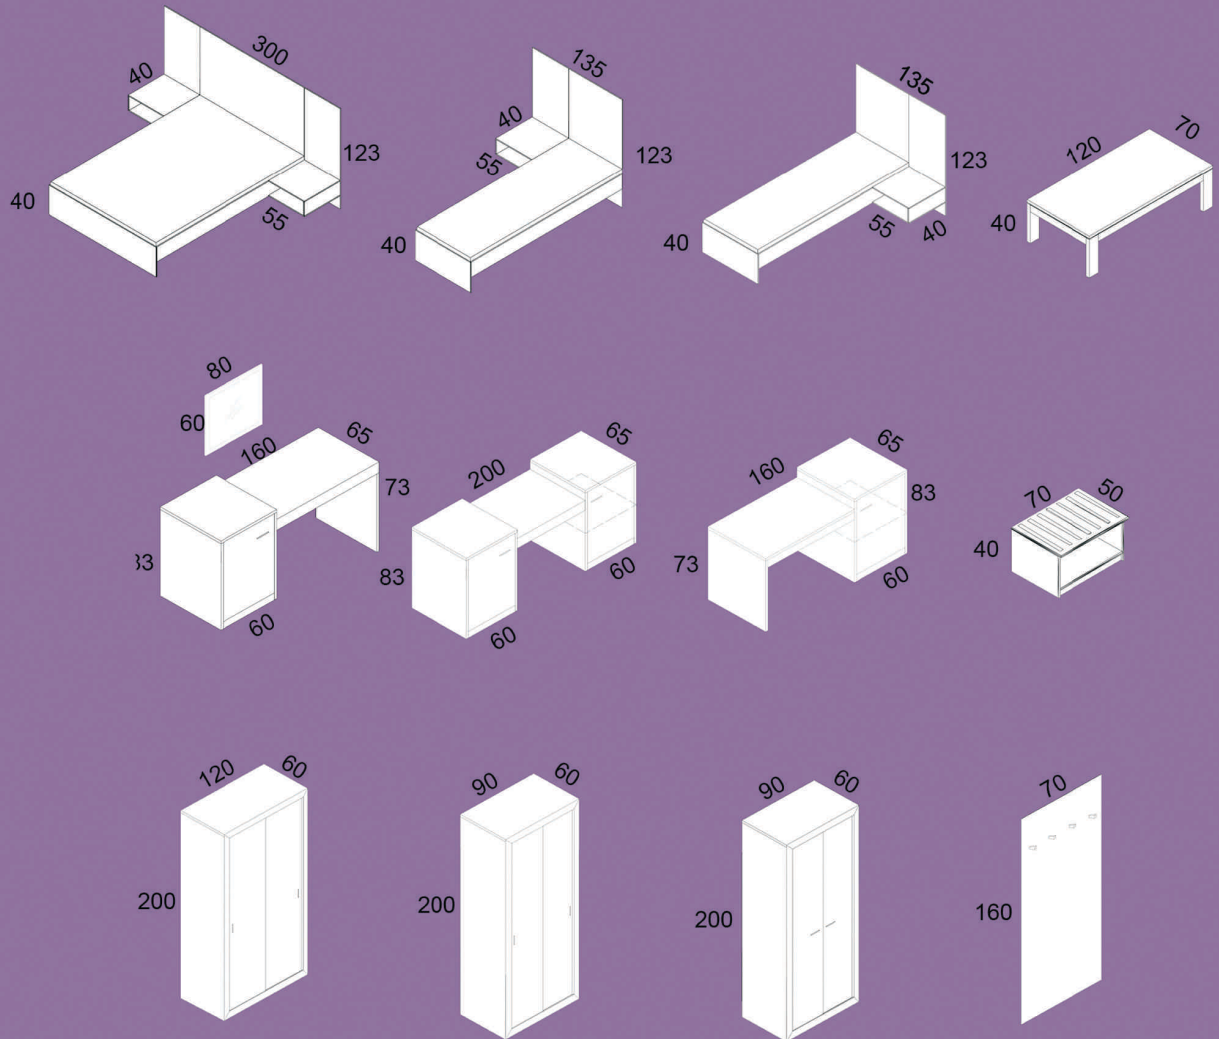

Magnolia

poltech
FABRYKA MEBLI

www.poltech.com.pl
marketing@poltech.com.pl
tel : 0048 56/6558855

Mahoń Brąz
Veneer

Trawa morska

Melamine