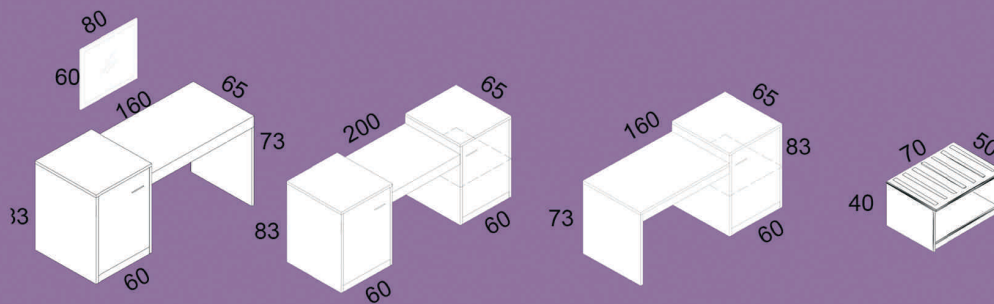

# Magnolia

**poltech**<sup>®</sup>  
FABRYKA MEBLI

www.poltech.com.pl  
marketing@poltech.com.pl  
tel : 0048 56/6558855

Veneer

Melamine