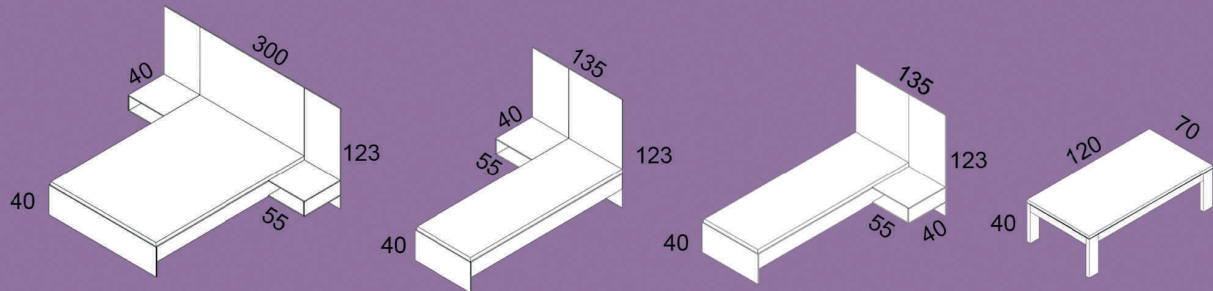

# Magnolia

**poltech**<sup>®</sup>  
FABRYKA MEBLI

www.poltech.com.pl  
marketing@poltech.com.pl  
tel : 0048 56/6558855

Veneer

Melamine