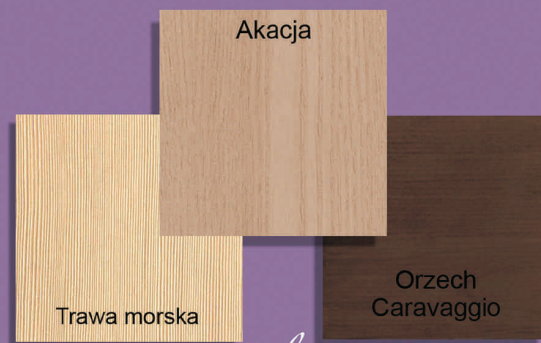

# Magnolia

**poltech**<sup>®</sup>  
FABRYKA MEBLI

www.poltech.com.pl  
marketing@poltech.com.pl  
tel : 0048 56/6558855

Veneer

Melamine